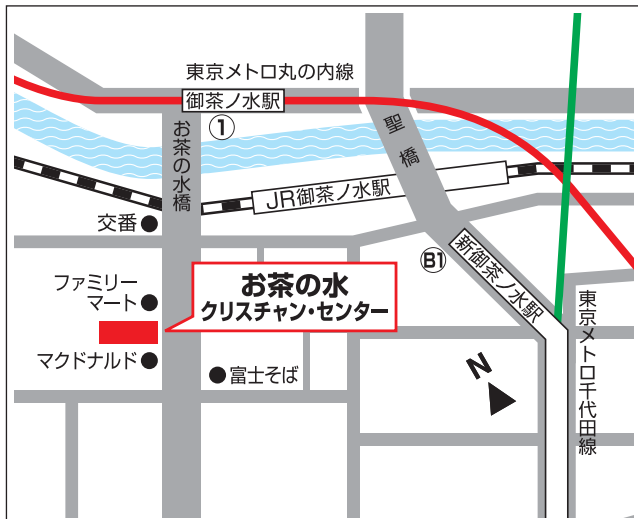

関東

入場無料(席上献金があります)

2014年9月20日(土) 14:00~  
お茶の水クリスチャン・センター 416号

東京都千代田区神田駿河台2-1  
お問合せ/080-3209-0772 早川まで

○JR中央線、総武線、東京メトロ丸の内線、千代田線  
各駅から徒歩約2分~3分。

関西

入場無料(席上献金があります)

2014年9月23日(火) 14:30~  
北浜スクエア 9F